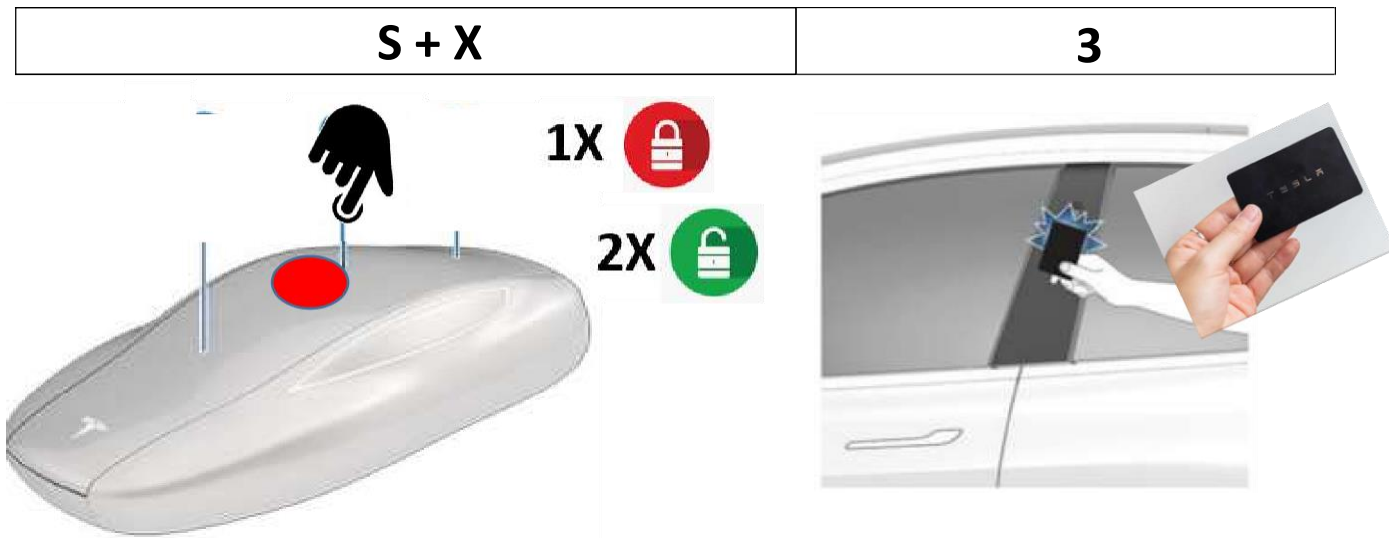

KEISTI režimą + PATIKRINTI režimą : Park, Reverse, Neutral, Drive

Reverse, Drive

Park

Park įjungimas (laikyti stabdį tol kol įsijungs stovėjimo režimas)

Atrakinti/užrakinti mašiną

Įtvirtinimas mašinos

E-gate-SCAN-OUT

OPTION 1 (Model 3) Scan QR code on key	OPTION 2 (ALL MODELS) Scan barcode sheet in car	OPTION 3 (Model 3) Take picture QR code	OPTION 3 (Model S / X) Take picture QR code	OPTION 4 Ask for assistance at the manned gate offices