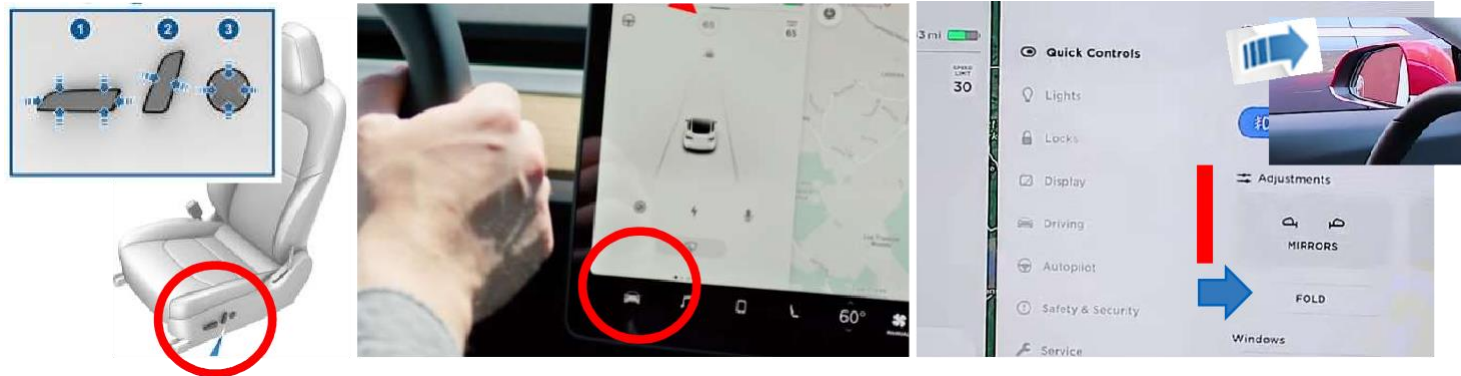

TESLA

Trumpos transportavimo instrukcijos TESLA

S	X	3
5YJSA7E4XKF330520	5YJXCCE49KF155279	5YJ3E7EB6KF214621
		

Durų atidarymas

Sėdynės, veidrodėlių valdymas

Raktai

Važiavimas

PĖDALŲ jautrumas :Greičio pėdalą - spausti LĒTAI

KEISTI režimą + PATIKRINTI režimą : Park, Reverse, Neutral, Drive

Reverse, Drive

Park

Park įjungimas (laikyti stabdį tol kol įsijungs stovėjimo režimas)

Atrakinti/užrakinti mašiną

Įtvirtinimas mašinos

E-gate-SCAN-OUT

OPTION 1 (Model 3) Scan QR code on key	OPTION 2 (ALL MODELS) Scan barcode sheet in car	OPTION 3 (Model 3) Take picture QR code	OPTION 3 (Model S / X) Take picture QR code	OPTION 4 Ask for assistance at the manned gate offices