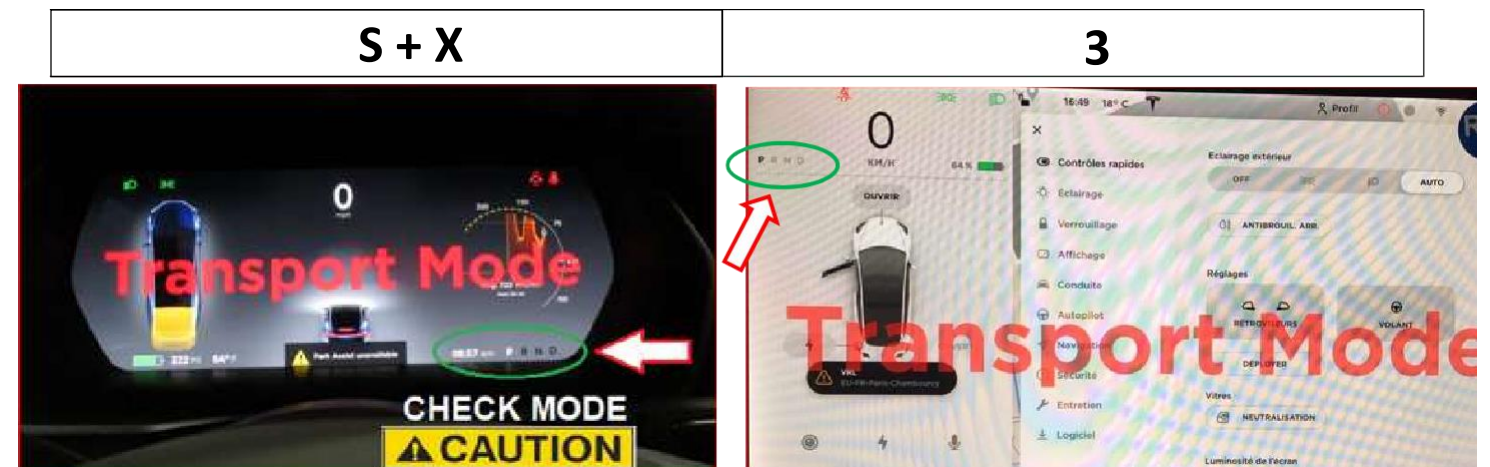

TESLA

Trumpos transportavimo instrukcijos TESLA

S	X	3
5YJSA7E4XKF330520	5YJXCCE49KF155279	5YJ3E7EB6KF214621
		

Durų atidarymas

Sėdynės, veidrodėlių valdymas

Raktai

Važiavimas

PĖDALŲ jautrumas :Greičio pėdalą - spausti LĒTAI

KEISTI režimą + PATIKRINTI režimą : Park, Reverse, Neutral, Drive

Reverse, Drive

Park

Park įjungimas (laikyti stabdį tol kol įsijungs stovėjimo režimas)

Atrakinti/užrakinti mašiną

Įtvirtinimas mašinos

E-gate-SCAN-OUT

OPTION 1 (Model 3) Scan QR code on key	OPTION 2 (ALL MODELS) Scan barcode sheet in car	OPTION 3 (Model 3) Take picture QR code	OPTION 3 (Model S / X) Take picture QR code	OPTION 4 Ask for assistance at the manned gate offices