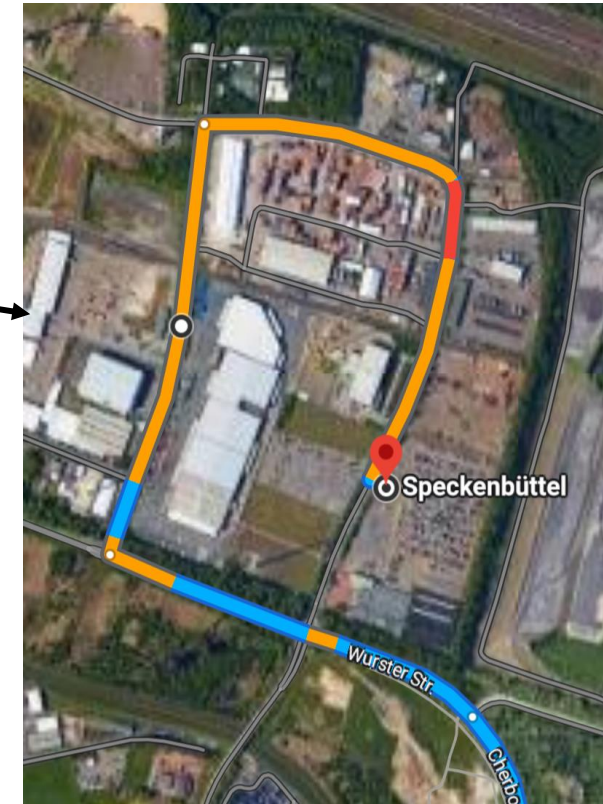

BAB EXIT 6 → PRE-GATE

- BAB Abfahrt Richtung Bremerhaven/Überseehafen
- Cherbourger Straße auf die Wurster Straße
- von der Wurster Straße zweite Straße rechts in den Grauwalling
- BAB exit 6 in the direction of Bremerhaven/Überseehafen
- Cherbourger Straße onto Wurster Straße
- from Wurster Straße second street turn right into Grauwalling

Öffnungszeiten/ Opening Hours:

Mo. – Fr.	24 hours
Sa.	til 14:00h
So.	from 22:00h

Anmeldezeiten/ Registration Hours

Mo. – Fr.	06:00h – 21:30h
Sa.	06:00h – 13:00h

Keine Terminal Operation ohne Pre Gate Registrierung.
No terminal operation without pre gate registration.

Vorabfertigung/Anmeldung
Pre- registration/ registration

BLG ATB Pre Gate
Grauwalling 2
27580 Bremerhaven
E-Mail:

ATB-PreGate-PKW@BLG.DE
ATB-PreGate-HuH@BLG.DE