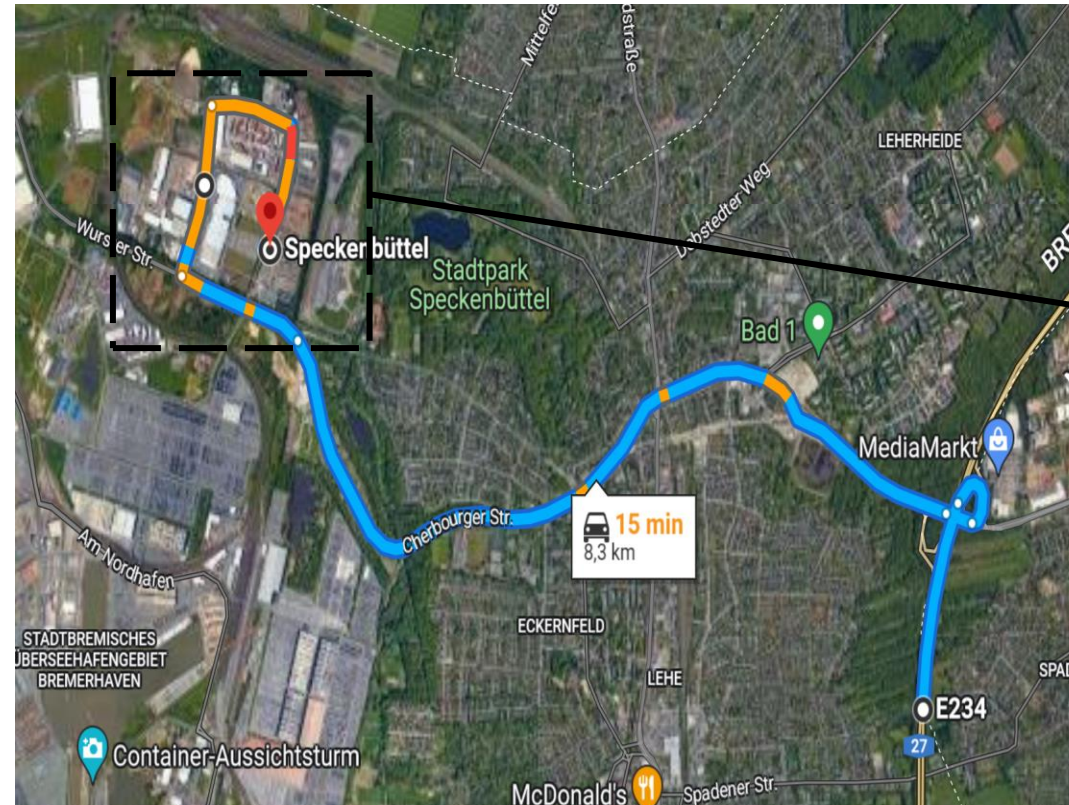

BAB EXIT 6 → PRE-GATE

- BAB Abfahrt Richtung Bremerhaven/Überseehafen
- Cherbourger Straße auf die Wurster Straße
- von der Wurster Straße zweite Straße rechts in den Grauwalling
- BAB exit 6 in the direction of Bremerhaven/Überseehafen
- Cherbourger Straße onto Wurster Straße
- from Wurster Straße second street turn right into Grauwalling

Öffnungszeiten/ Opening Hours:

Mo. – Fr.	24 hours
Sa.	til 14:00h
So.	from 22:00h

Anmeldezeiten/ Registration Hours

Mo. – Fr.	06:00h – 21:30h
Sa.	06:00h – 13:00h

Keine Terminal Operation ohne Pre Gate Registrierung.
No terminal operation without pre gate registration.